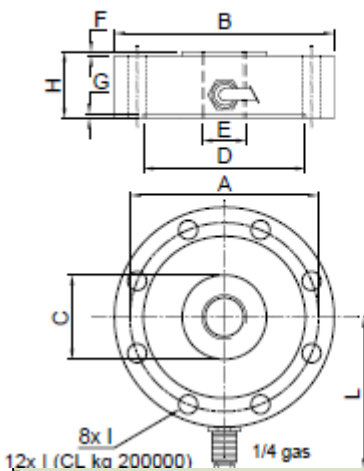

# Zug- und Drucklastwägezelle ANCHOR LOAD CELLS

CL

Optionen:

Nennlasten : 500, 1000, 2000, 5.000, 10.000, 20.000, 30.000, 60.000, 100.000, 150.000 200.000kg

ATEX approved  $\text{Ex}$  II 1G  $\text{Ex}$  II 2D (zone 0-1-2-21-22)

Hergestellt nach OIML R60 Standard  
Manufactured according to OIML R60 standards

- 17-4PH Edelstahl Konstruktion
- Kombierter Fehler  $\leq \pm 0.05\%$
- Schutzart IP68 (500 - 60000 kg)  
IP 67 (100000 - 200000 kg)
- 17-4 PH STAINLESS STEEL CONSTRUCTION
- COMBINED ERROR  $< \pm 0.05\%$

## DIMENSIONS (mm)

	kg 500 kg 1000 kg 2000	kg 5000 kg 10000	kg 20000 kg 30000 kg 60000	kg 100000	kg 150000	kg 200000
A	Ø 85	Ø 94	Ø 136	Ø 175	Ø 213	Ø 254
B	Ø 99	Ø 109	Ø 164	Ø 219	Ø 249	Ø 299
C	Ø 31	Ø 38	Ø 70	Ø 94	Ø 140	Ø 170
D	Ø 72	Ø 78	Ø 113	Ø 129	Ø 178	Ø 210
E	M20 x1.5	M24 x 2	M48 x 3	M64 x 4	M72 x 4	M90 x 6
F	2	2	5	5	5	5
G	1.5	1.5	2	3	3	3
H	30	35	50	70	70	80
I	8.5	8.5	16.5	25.5	25.5	25.5
L	68.5	73.5	101	128.5	143.5	168.5
Weight	1.1	1.4	5	11	16	26

Cable		Kabel
Length	5m	Länge
Diameter	5mm	Ø
Cores	6x0,14mm <sup>2</sup>	Adern

Shield		Schirm	
Signal +	Green	Signal +	Grün
+ EXCITAT	(RED)	Speise +	Rot
+ REF./SENSE	(BLUE)	Sense +	Blau
Signal -	White	Signal -	Weiß
- EXCITATION	(BLACK)	Speise -	Schwarz
- REF./SENSE	(YELLOW)	Sense -	Gelb